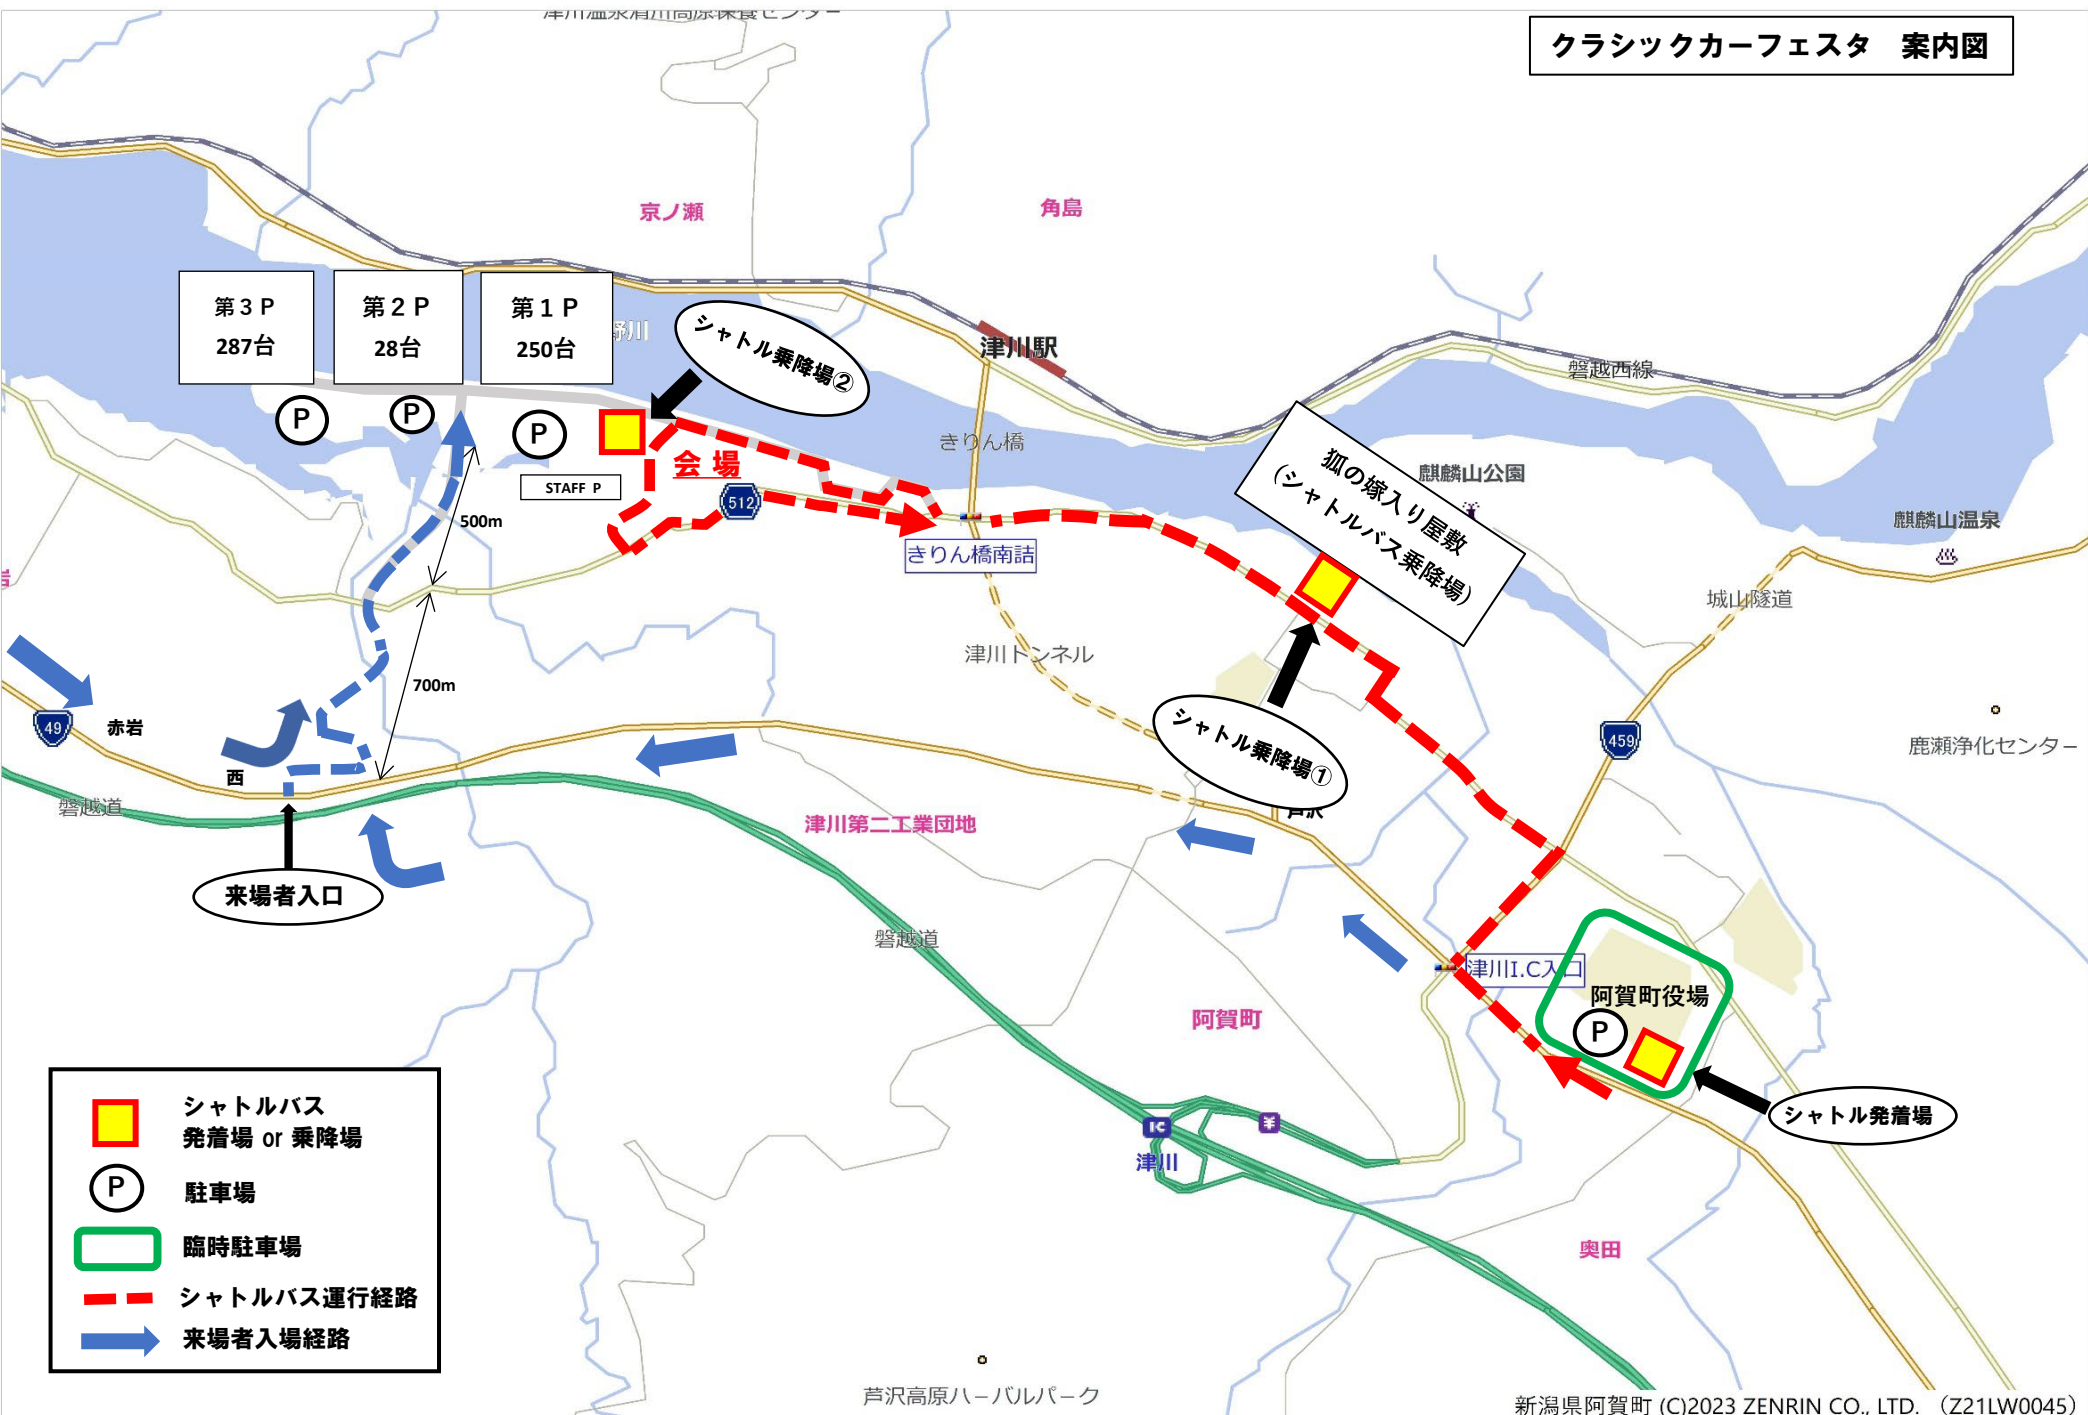

クラシックカーフェスタ 案内図

第3 P
287台

第2 P
28台

第1 P
250台

500m

700m

シャトル乗降場②

会場

STAFF P

狐の塚入り屋敷
(シャトルバス乗降場)

シャトル乗降場①

阿賀町役場

シャトル発着場

- シャトルバス
発着場 or 乗降場
- P 駐車場
- 臨時駐車場
- シャトルバス運行経路
- 来場者入場経路